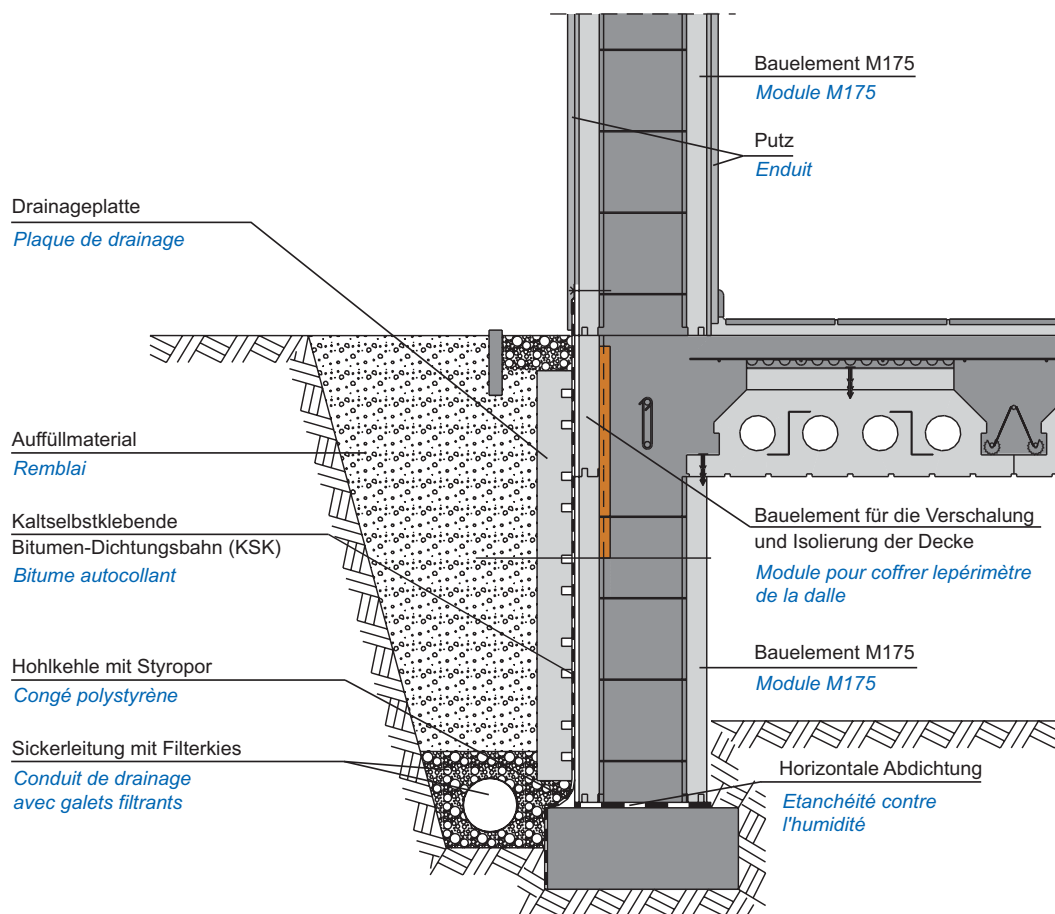

EUROMAC 2

DETAIL / DÉTAIL

WÄNDE

MURS

Abdichtung

Étanchéité

EUROMAC 2

DETAIL

WÄNDE

MURS

Abdichtung

Etanchéité

Die allgemein gültigen Regeln der Technik sind unbedingt einzuhalten